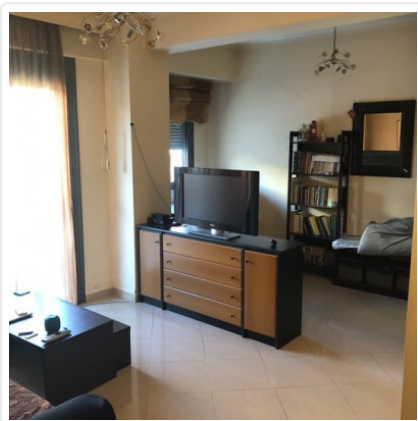

Διαμέρισμα προς ενοικίαση, 55 τ.μ.  
Θεσσαλονίκη - Περιφ/κοί δήμοι, Καλαμαριά, 450 €  
Κωδικός ακινήτου: # 2398

**Κωδικός:** 2398 **Τιμή:** 450 € **Εμβαδόν:** 55 τ.μ. **Υπνοδωμάτια:** 2 **Μπάνια:** 1 **WC:** 0  
**Σαλόνια:** 1 **Όροφος:** 1 **Έτος κατασκευής:** 2006

**Τύπος θέρμανσης:** Κεντρική **Μέσο θέρμανσης:** Φυσικό αέριο  
**Επίπλωση:** Καμία **Κουφώματα:** Συνθετικά  
**Τύπος δαπέδων:** Πλακάκι **Κλιματισμός:** Προσανατολισμός:  
Απροσδιόριστος

Ενοικιάζεται γωνιακό και φωτεινό διαμέρισμα, πρόσοψης 55 τ.μ. στην περιοχή "Καλαμαριά, Νέα Κρήνη", στον 1ο όροφο, κατασκευής του 2006. Αποτελείται από 2 υπνοδωμάτια, σαλοκουζίνα, μπάνιο. Επιπρόσθετα υπάρχει αποθήκη, βεράντα και θέση στάθμευσης. Διαθέτει κεντρική θέρμανση με φυσικό αέριο και κλιματισμό. Έχει συνθετικά κουφώματα και δάπεδα από πλακάκι. Στα επιπλέον χαρακτηριστικά του ακινήτου προστίθενται η θωρακισμένη πόρτα ασφαλείας και οι ντουλάπες. Τιμή ενοικίασης: 450€/μήνα. Διαθέσιμο από τις: 30/09/2019.